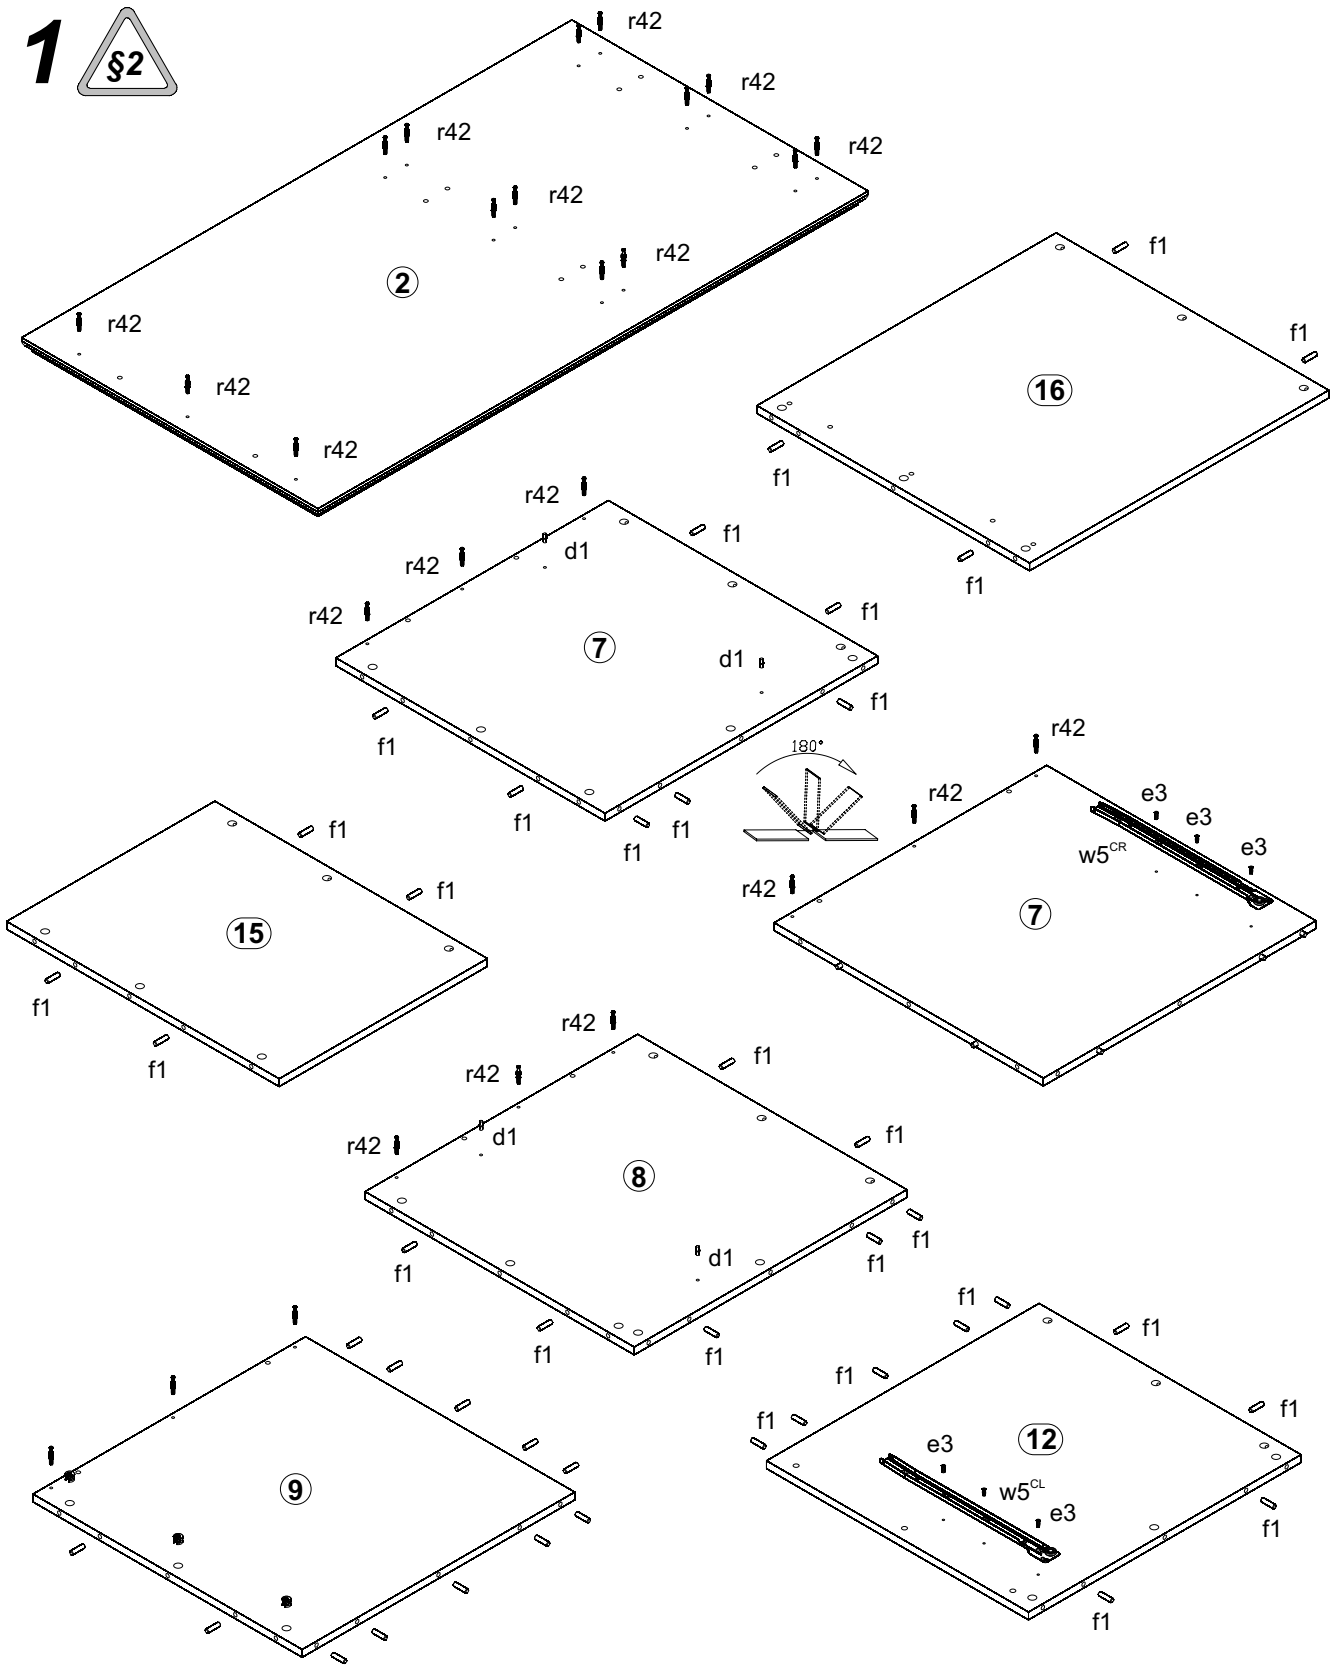

НАЙТ / ВАЙТ

Стіл письмовий / Стол письменный 130

A	B	C	D	A	B	C	D		
1	NT1-241	561	688	1/4	13	NT1-326	492	617	2/4
2	NT1-240	1300	700	1/4	14	NT1-327	631	400	2/4
3	NT1-242	104	688	1/4	15	NT1-424	644	492	2/4
4	NT1-540	644	68	1/4	16	NT1-425	644	707	2/4
5	NT1-541	644	68	1/4	17	NT1-5550	500	140	2/4
6	NT1-542	644	68	1/4	18	NT1-5551	500	140	2/4
7	NT1-149	644	636	2/4	19	NT1-556	333	140	2/4
8	NT1-150	644	636	2/4	20	NT1-930	499	348	2/4
9	NT1-153	644	636	2/4	21	NT1-587	180	700	3/4
10	NT1-151	180	619	2/4	22	NT1-588	350	92	3/4
11	NT1-152	180	619	2/4	23	NT1-013	196	383	4/4
12	NT1-154	644	619	2/4	24	NT1-036	439	383	4/4

2x a99	2x b43	2x c409	4x d1 φ5x17 mm	47x f1 φ8x30 mm	4x e2 φ6,3x13 mm	12x e3 φ6x13 mm	8x e22 φ7x28 mm	4x e32 φ5x50 mm
16x k1	1x j1 M4x20 mm	1x j6 M4x30 mm	4x p27 φ3,5x13 mm	4x p51 φ3,5x15 mm	6x p54 φ3x12 mm	51x r1 φ15x12mm #16	51x r42 20/11	29x s2 φ16
1x s4 φ5	3x s100 φ20 самоклеяка	1x w5\CL 400 mm	1x w5\CR 400 mm	1x w5\DL 400 mm	1x w5\DR 400 mm	1x w26\CL 500 mm	1x w26\CR 500 mm	1x w26\DL 500 mm
1x w26\DR 500 mm	1x z1							

1 

2

3

4

7

8

9

10

11

12

13